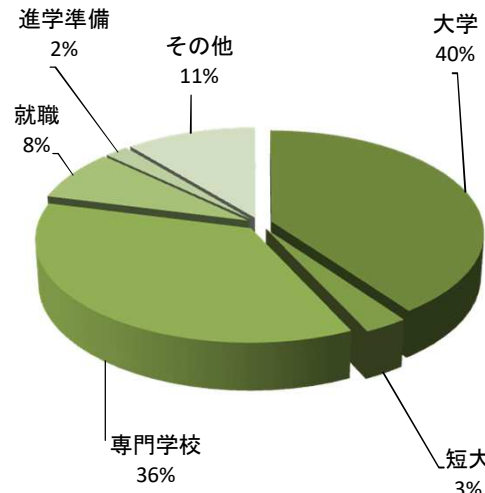

指定校推薦

大学	桜美林大学	リベラルアーツ	短大	和泉短期大学	児童福祉	
	桜美林大学	ビジネスマネジメント		杉野服飾大学短期大学部	服飾学科	
	神奈川工科大学	応用バイオ		応用バイオ	帝京短期大学	生活科学科
	神奈川大学	理		生物科学	戸板女子短期大学	食物栄養
	神奈川大学	経済		経済	目白大学短期大学部	ビジネス社会学科
	神奈川大学	理		情報科学	青山製図専門学校	建築インテリアデザイン
	神奈川大学	文		中国語	阿佐ヶ谷美術専門学校	キャラクターデザイン
	神奈川大学	法		自治行政	イムス横浜国際看護専門学校	看護
	神奈川大学	法		法律	神奈川柔整鍼灸専門学校	柔道整復
	関東学院大学	国際文化		英語文化	神奈川柔整鍼灸専門学校	柔道整復
	関東学院大学	法		地域創生	窪田理容美容専門学校	美容学科
	関東学院大学	経済		経済	国際動物専門学校	しつけ・トレーニング
	国士舘大学	理工		機械工学系	相模原看護専門学校	看護
	国士舘大学	理工		電子情報学系	資生堂美容技術専門学校	ビューティーコンサルタント
	国士舘大学	法		現代ビジネス法	住田美容専門学校	美容
	国士舘大学	政経	政治行政	東京コミュニケーションアート専門学校	動物飼育	
	国士舘大学	21世紀アジア	21世紀アジア	東京マルチメディア専門学校	ゲームクリエイター	
	相模女子大学	学芸	英語文化コミュニケーション	日本工学院専門学校	放送芸術	
	産業能率大学	経営	経営	日本工学院八王子専門学校	コンサート・イベント	
	実践女子大学	文	国文	日本工学院八王子専門学校	スポーツ健康	
	実践女子大学	文	国文	聖ヶ丘教育福祉専門学校	第1部幼稚園教員・保育士養成	
	湘南工科大学	工	総合デザイン	ホスピタリティツーリズム専門学校	鉄道	
	湘南工科大学	工	情報工	町田・デザイン専門学校	まんが	
	専修大学	経済	二部経済	町田調理師専門学校	上級調理師(2年)	
	高千穂大学	経済	経済	山野美容専門学校	専門課程 昼間 you	
	高千穂大学	商	商	山野美容専門学校	専門課程 昼間 you	
	拓殖大学	国際	国際	横浜高等教育専門学校	児童科保育課程	
	玉川大学	リベラルアーツ	リベラルアーツ	早稲田連記医療福祉専門学校	医療秘書科	
	玉川大学	芸術	芸術教育			
	帝京大学	経済	経済			
	帝京大学	文	社会			
	帝京大学	経済	経済			
	田園調布学園大学	こども未来	子ども未来			
	東京工科大学	応用生物	応用生物			
	東京工芸大学	工	建築			
	東京富士大学	経営	経営			
	東洋学園大学	グローバル・コミュニケーション	グローバル・コミュニケーション			
	日本大学	理工	海洋建築工			
	文教大学	情報	情報システム			
	明星大学	理工	総合理工学科電気電子工			
	明星大学	経済	経済			
	明星大学	経済	経済			
	明星大学	経済	経営			
	明星大学	人文	日本文化			
	明星大学	心理	心理			
目白大学	外国語	中国語				
目白大学	デザイン	デザイン				
横浜商科大学	商	商				
立正大学	文	哲学				
立正大学	文	社会				
立正大学	文	哲学科				
			専門